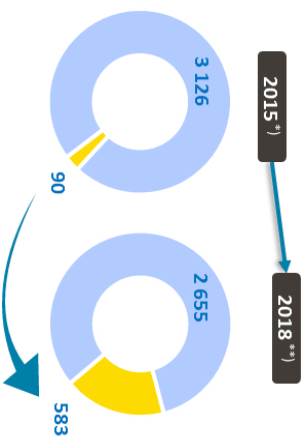

Stav projektu 2015 - 2018