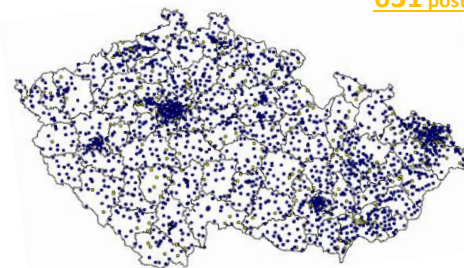

# Nastavení dlouhodobého cíle

CÍLE PROJEKTU

KONSENZUS se samosprávou

2019

631 pošty Partner

2025

1 507 pošty Partner