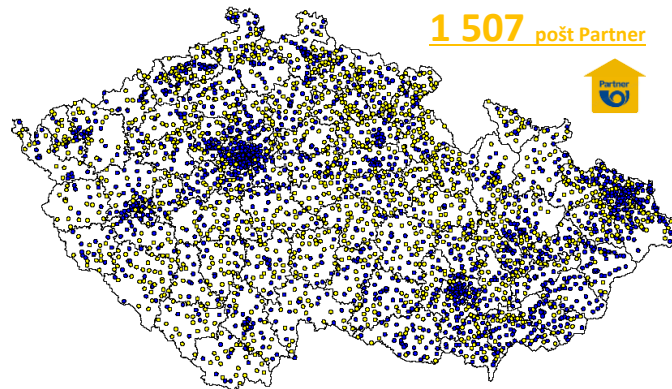

# Nastavení dlouhodobého cíle

CÍLE PROJEKTU

KONSENZUS se samosprávou

2019

631 pošty Partner

2025

1 507 pošty Partner

# Pošta Partner standardní součástí pobočkové sítě ČP

2025

1 507 pošt Partner

892 pošt Partner

615 e - Partnerů

e-Partner

- ✓ Samoobslužná pošta Partner
- ✓ Hodiny pro veřejnost – dle poptávky občanů obcí
- ✓ Asistenční podpora
- ✓ CÍL – zachování poštovních služeb v obcích s nevytíženou poštou

# Pošta Partner – CENTRUM SLUŽEB V OBCI

CÍL PROJEKTU

**REALIZACE**  
vždy ve shodě  
vždy ve shodě  
vždy ve shodě

**71%**  
Pošt vhodných k převodu se nachází v budovách obcí

**PODPORA PROVOZOVATELŮ** z řad fyzických osob