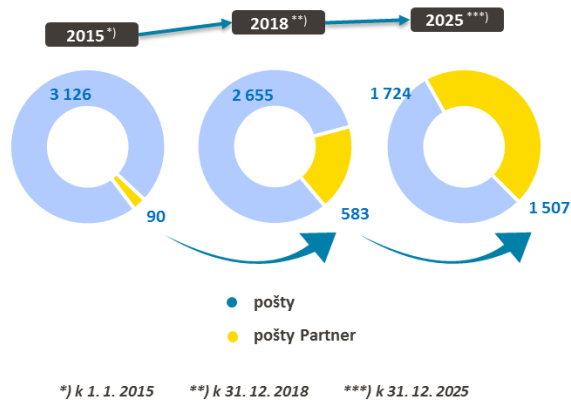

# Stav projektu 2015 - 2018

<sup>\*)</sup> k 1. 1. 2015      <sup>\*\*)</sup> k 31. 12. 2018

- Realizováno dle postupu – samospráva bez zájmu o provoz → nabídnuto privátnímu subjektu
- Neřešena ekonomická situace provozovatele (nutnost soběstačnosti)

# Nastavení dlouhodobého cíle

CÍLE PROJEKTU

KONSENZUS se samosprávou

2019

631 pošty Partner

2025

1 507 pošty Partner