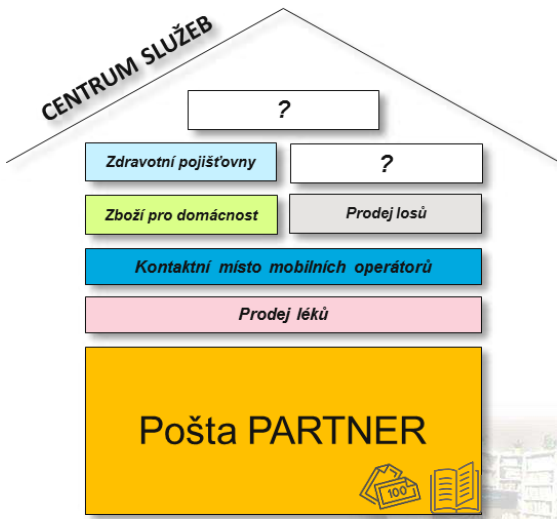

# Pošta Partner standardní součástí pobočkové sítě ČP

2025

1 507 pošt Partner

892 pošt Partner

615 e - Partnerů

e-Partner

- ✓ Samoobslužná pošta Partner
- ✓ Hodiny pro veřejnost – dle poptávky občanů obcí
- ✓ Asistenční podpora
- ✓ CÍL – zachování poštovních služeb v obcích s nevytíženou poštou

# Pošta Partner – CENTRUM SLUŽEB V OBCI

CÍL PROJEKTU

**REALIZACE**  
vždy ve shodě  
vždy ve shodě  
vždy ve shodě

**71%**  
Pošt vhodných k převodu se nachází v budovách obcí

**PODPORA PROVOZOVATELŮ** z řad fyzických osob

- Výhodné ceny nájmu a servisních služeb ze strany místních samospráv
- Shoda se zástupci svazů a spolků obcí
- Cíleno na drobné živnostníky, bývalé a současné zaměstnance pošty

Nabídka SYNERGICKÝCH služeb sjednaných ČP

PARTICIPACE SAMOSPRÁVY JE KLÍČOVÁ