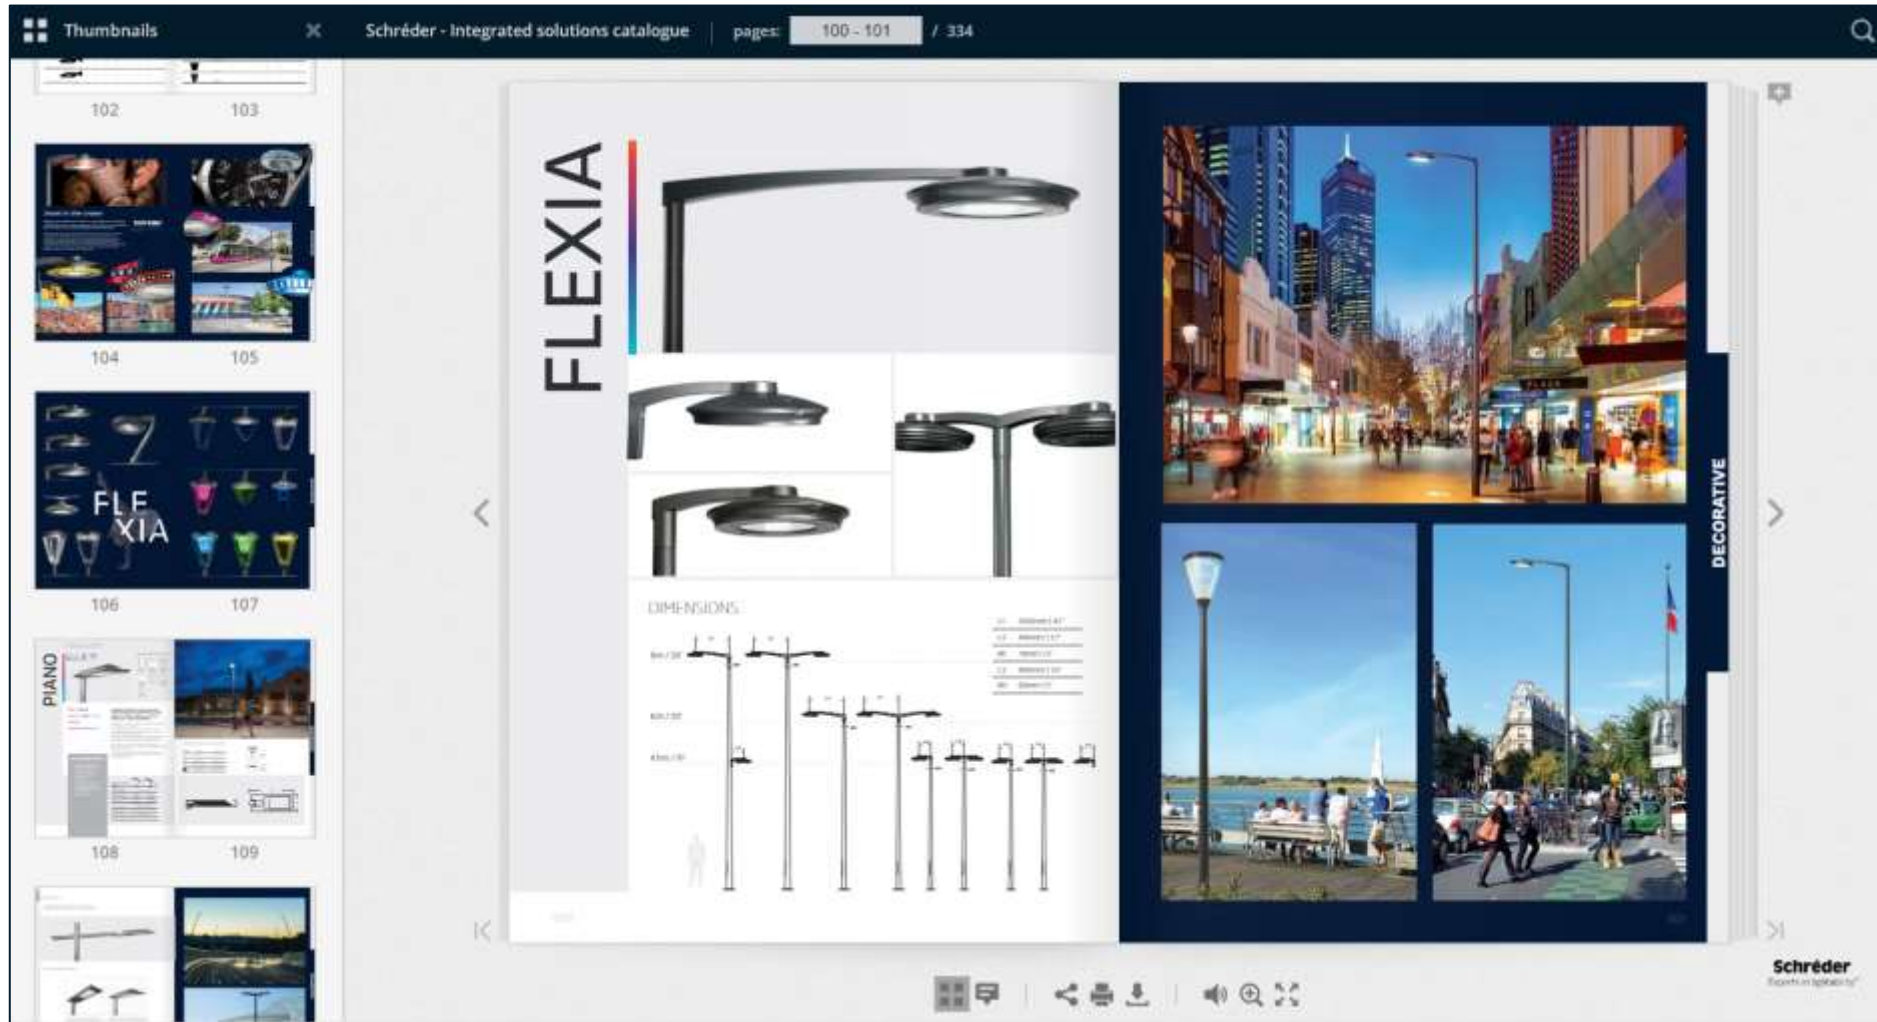

<https://cz.schreder.com/cs>