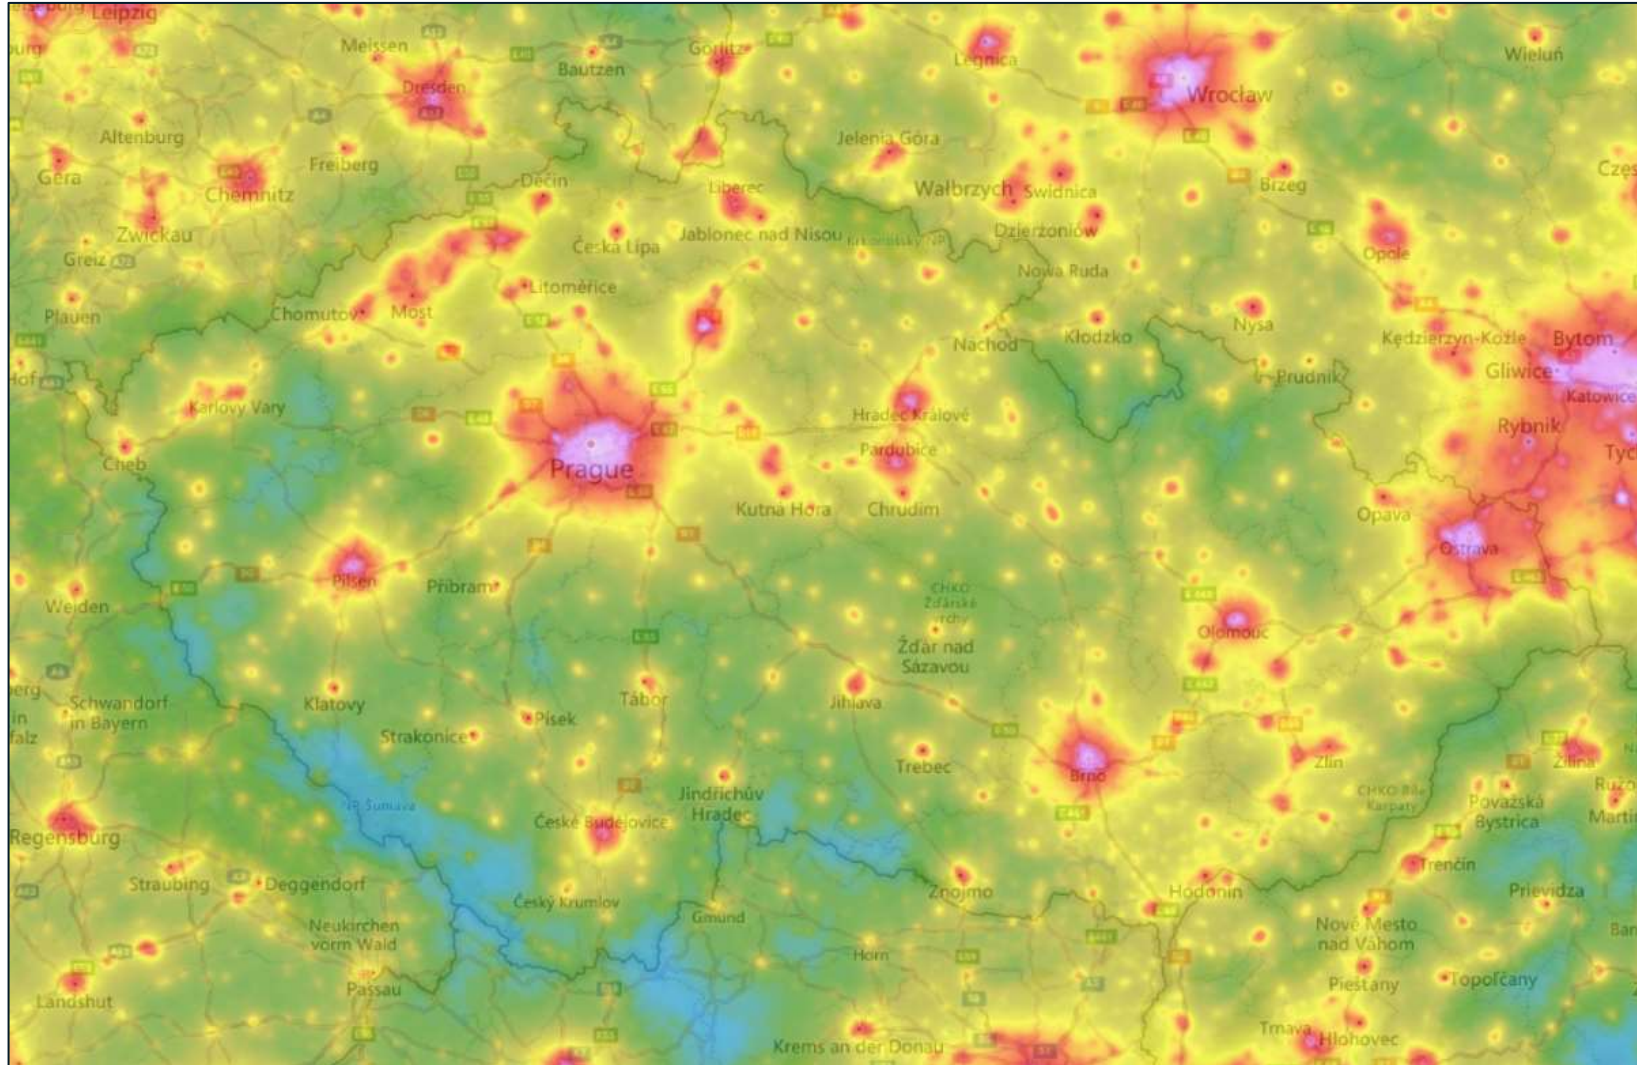

Snižování servisních nákladů

Světelné znečištění / rušivé osvětlení

Světelné znečištění / rušivé osvětlení

Město Tábor – Harfový most

117

LET ZKUŠENOSTÍ

+70

ZEMÍ