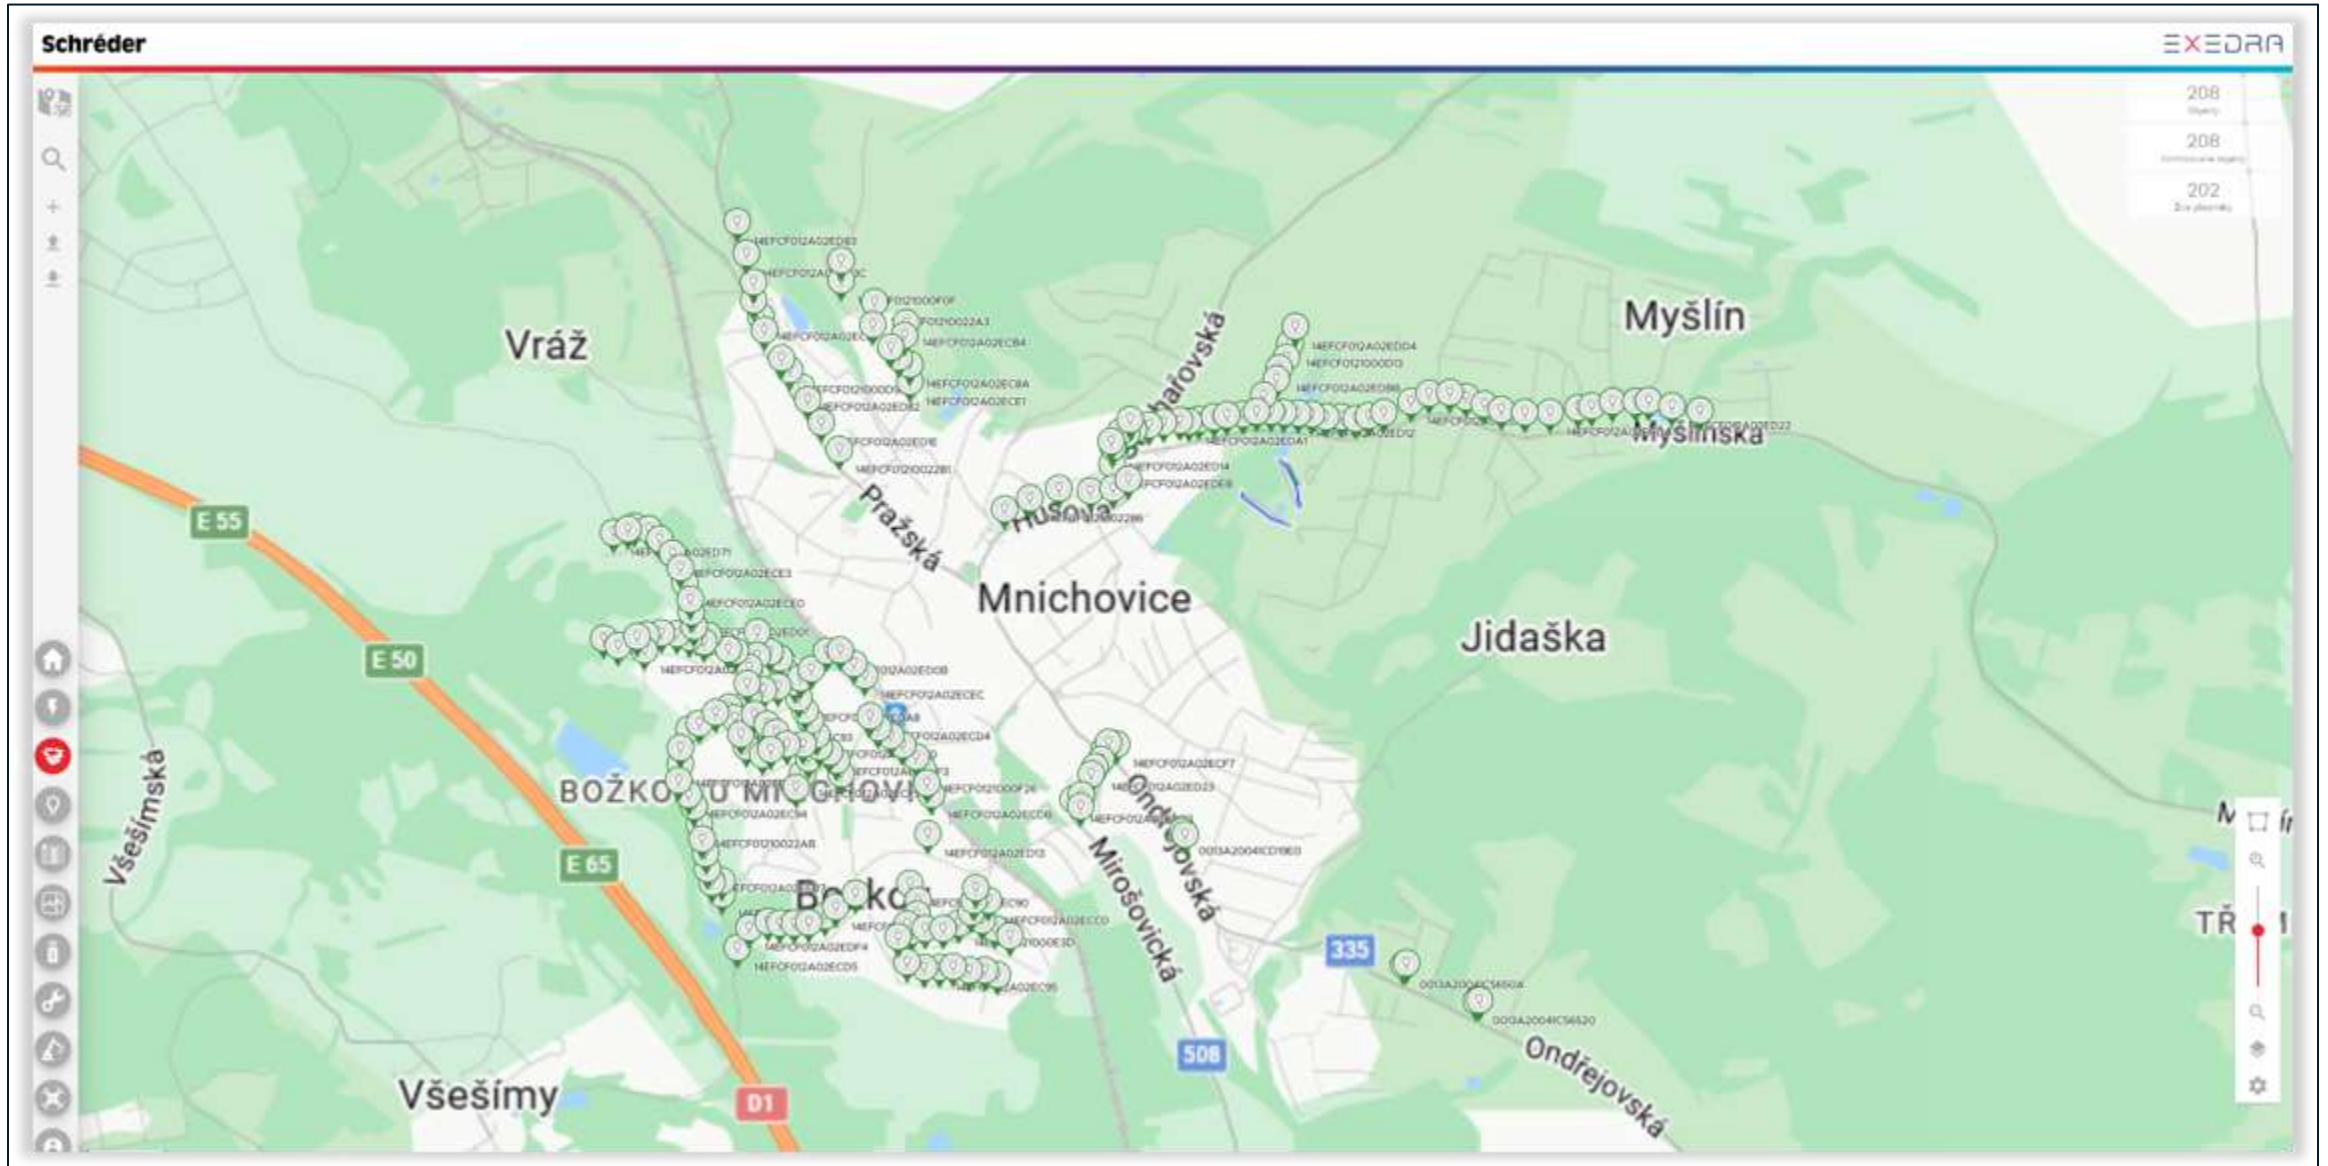

Automatická detekce

Všechna data jsou automaticky přenášena do systému pomocí RFID tagu.

Geolokace

Přesné umístění bodu je automaticky importováno do uživatelského rozhraní.

Schröder

EXEDRA

Schröder EXEDRA

Schröder EXEDRA mobile