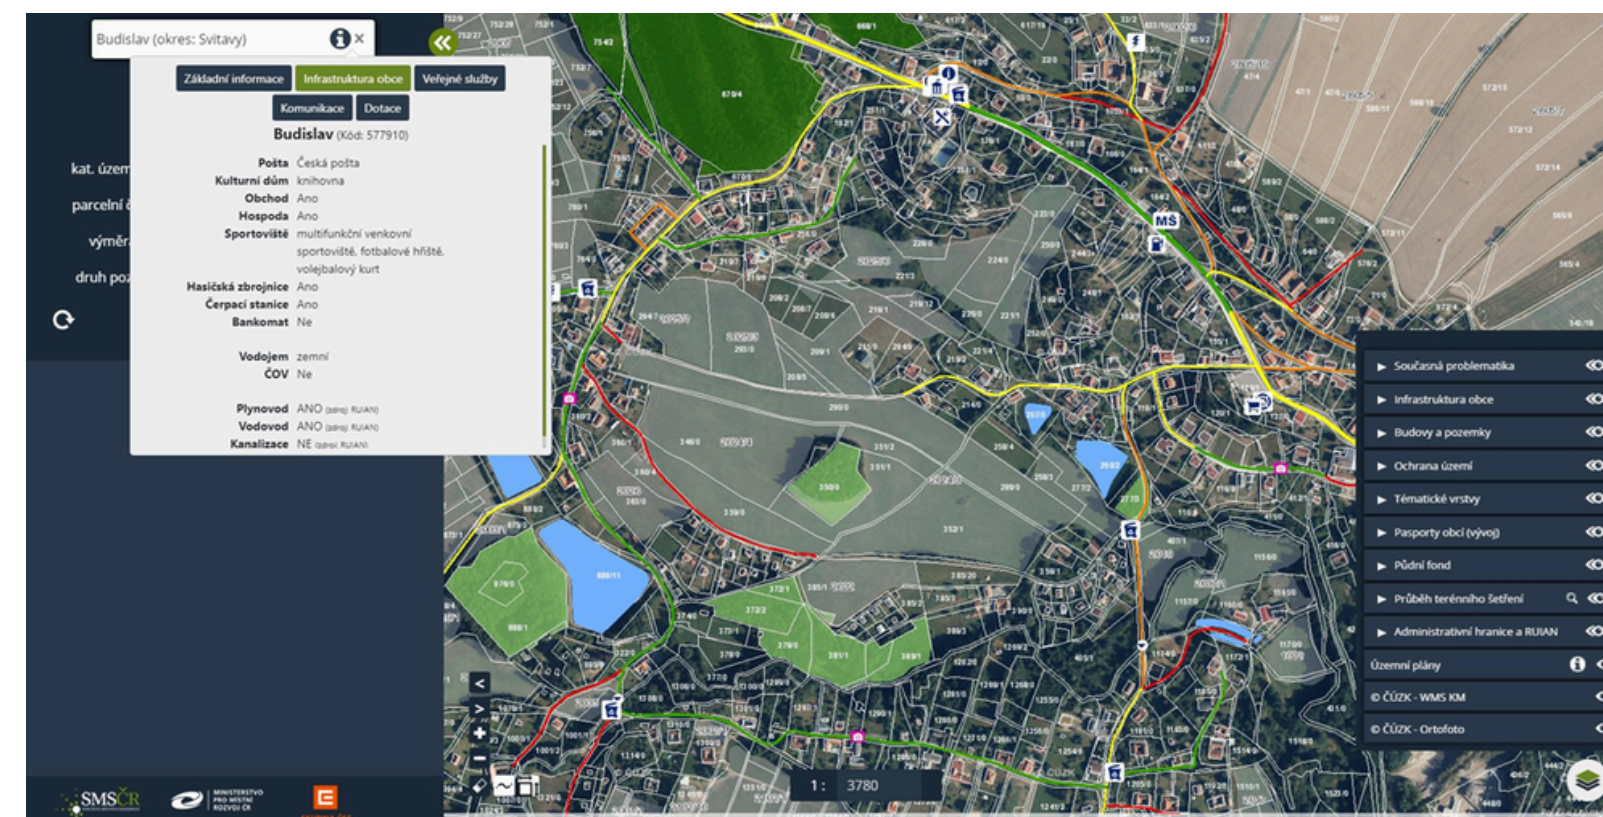

Co je to AGIS?

AGIS je **moderní geoinformační systém** sloužící jako prostředek odborné pomoci všem obcím v ČR.

Na jednom místě **sdužuje informace o obcích**, vedené v různých registrech a databázích unikátně získané vlastním terénním šetřením s pravidelnou aktualizací