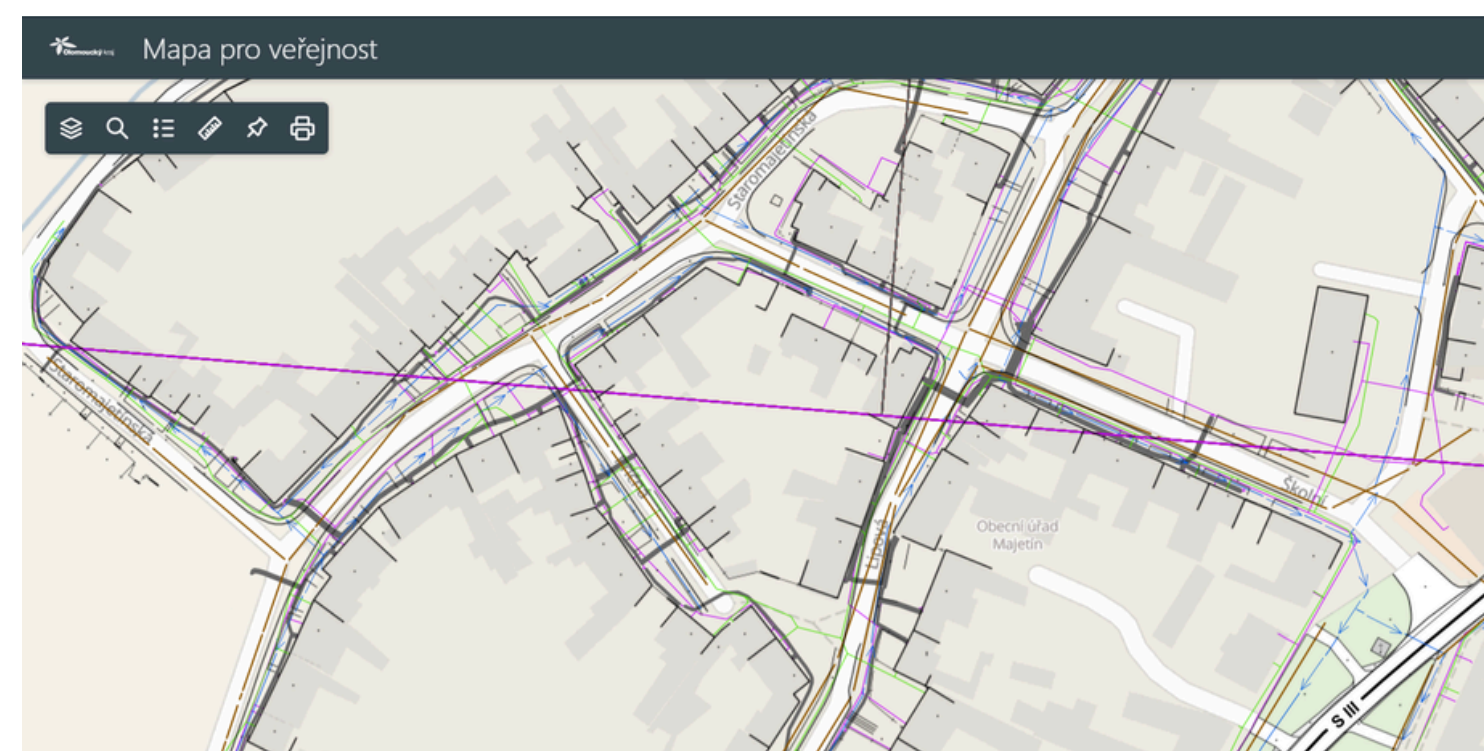

Co získáte, když se opřete o AGIS a jeho moduly?

- Přímý přístup k datům z katastru nemovitostí
- Nástroj pro publikaci pasportů, inženýrských sítí a územních plánů
- Podrobná data z unikátního Indexu dostupnosti služeb – srovnání obecní infrastruktury a občanské vybavenosti ve 30 oblastech (*školy, sběrné dvory, lékárny, pošty, aj.*)
- Informace o zemědělské a lesní půdě, kulturních památkách a ochraně přírody
- Přehled dat zpracovaných v rámci projektu **DTM**ka!
- Dotační modul pro členské obce
- Jednoduché vypořádání autorských práv pro členy
- Sociální modul se zvláštním přístupem pro vybrané obce